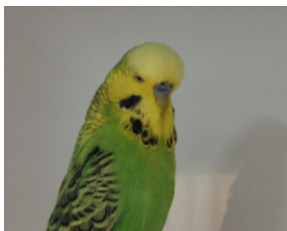

Fiche Perruche Ondulée  
Bague N°: **AFORF01312011**

**Identification**

Sexe : **Femelle**  
Date de naissance : **07-11-2011**  
Standard : **Perruche Ondulée de Posture ( P.O.P. )**  
Couleur : **Vert** - Mutation : **Perlée simple facteur ( FD ) - Opaline ( FS )**  
Classification A.F.O. : **09/1a**  
Origine : **Elevage stam RF013**

**Observations**

le 28/10/2012 : Mise en préparation pour le National U.O.F. 2012  
=>Résultat National U.O.F. 2012 : 86 points

**1.0 - Père**

Bague N°: **AFOLR06511014**  
Couleur : **Vert**  
Mutation : **Opaline ( FS )**  
Origine : **Langlois Robert**

Observations :  
Date d'acquisition : 24/08/2011

**0.1 - Mère**

Bague N°: **AFORF01310033**  
Couleur : **Gris**  
Mutation : **Perlée double facteur ( FD )**  
Origine : **Elevage stam RF013**

Observations :  
le 15/09/2010 : Mise en préparation pour exposition Festival A.F.O. 2010  
Résultat Festival A.F.O. 2010 : classement 1/1