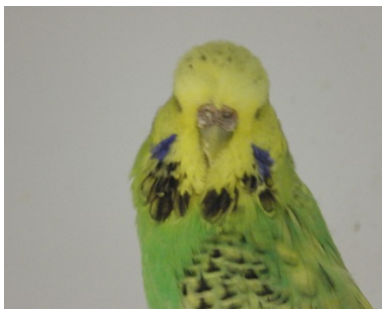

Fiche Perruche Ondulée  
Bague N°: **AFORF01312011**

**Identification**

Sexe : **Femelle**  
Date de naissance : **07-11-2011**  
Standard : **Perruche Ondulée de Posture ( P.O.P. )**  
Couleur : **Vert** - Mutation : **Perlée simple facteur ( FD ) - Opaline ( FS )**  
Classification A.F.O. : **09/1a**  
Origine : **Elevage stam RF013**

**Observations**

le 28/10/2012 : Mise en préparation pour le National U.O.F. 2012  
=>Résultat National U.O.F. 2012 : 86 points

**1.0 - Père**

Bague N°: **AFOLR06511014**  
Couleur : **Vert**  
Mutation : **Opaline ( FS )**  
Origine : **Langlois Robert**

Observations :  
Date d'acquisition : 24/08/2011

**0.1 - Mère**

Bague N°: **AFORF01310033**  
Couleur : **Gris**  
Mutation : **Perlée double facteur ( FD )**  
Origine : **Elevage stam RF013**

Observations :  
le 15/09/2010 : Mise en préparation pour exposition Festival A.F.O. 2010  
Résultat Festival A.F.O. 2010 : classement 1/1